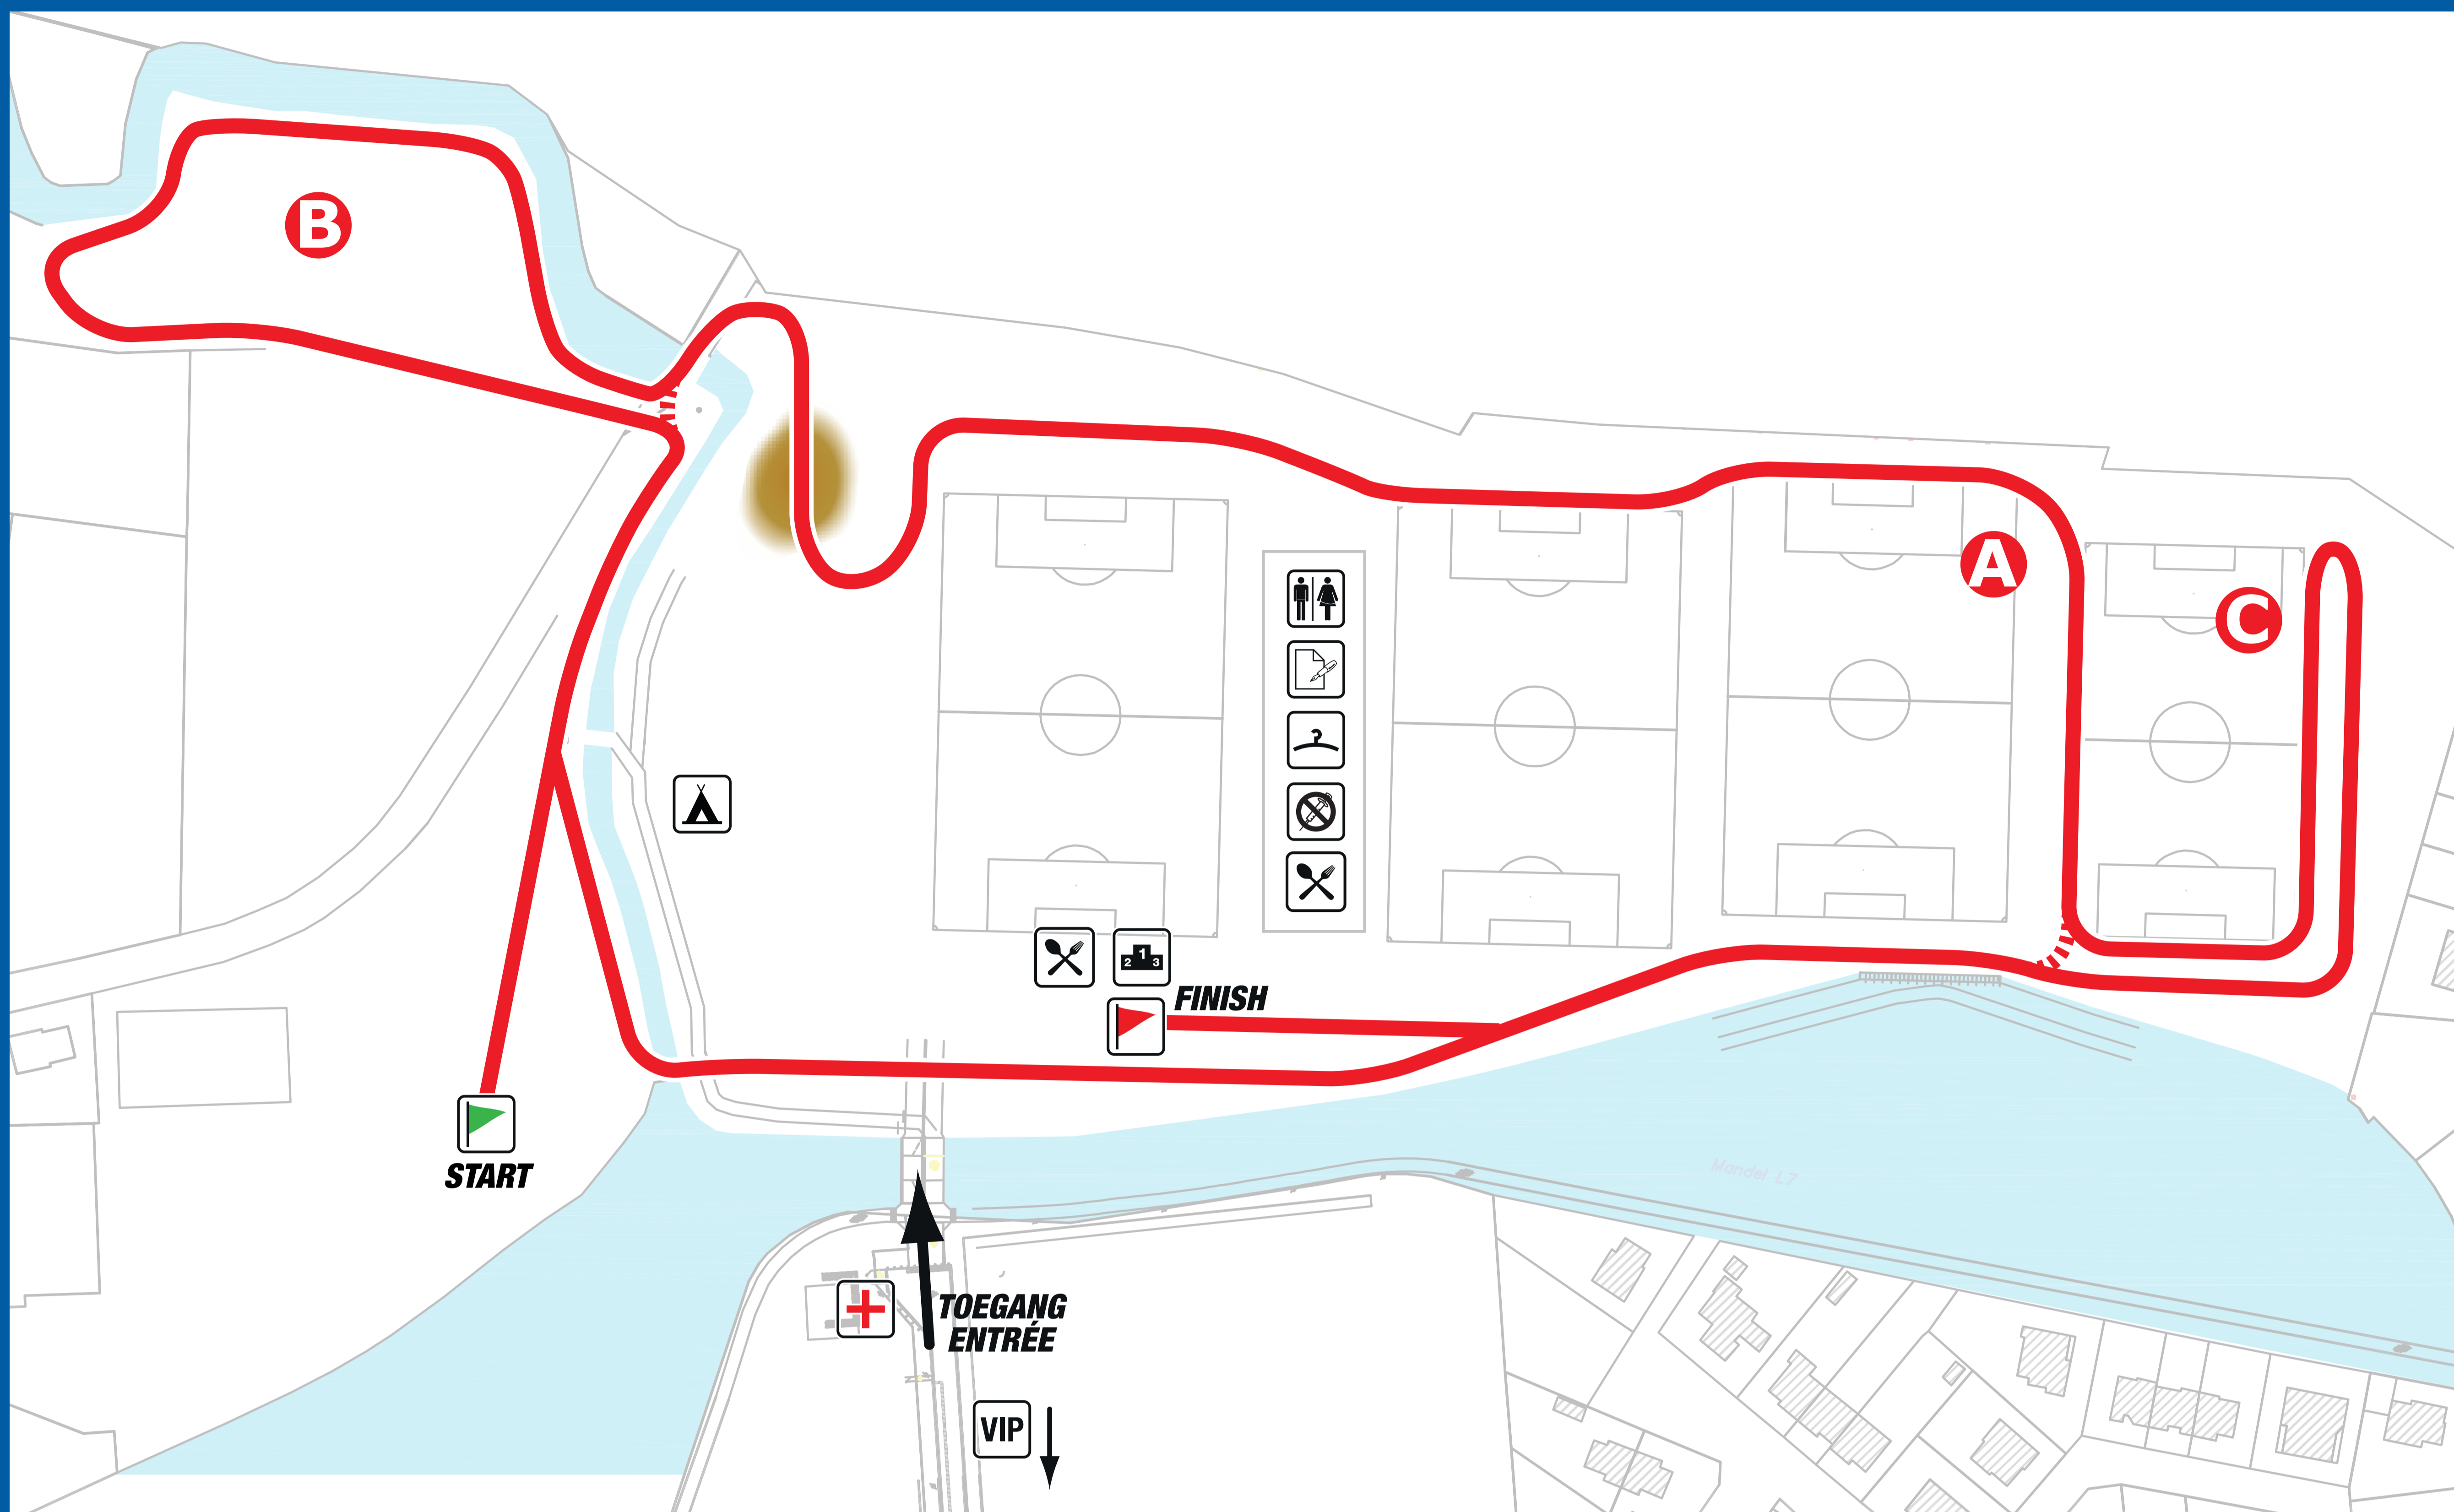

# EASYKIT CROSSCUP<sup>17</sup><sub>18</sub>

presented by 

## Easykit CrossCup Roeselare GP van de Provincie West-Vlaanderen

### Sportstadion Schiervelde 26-11-2017